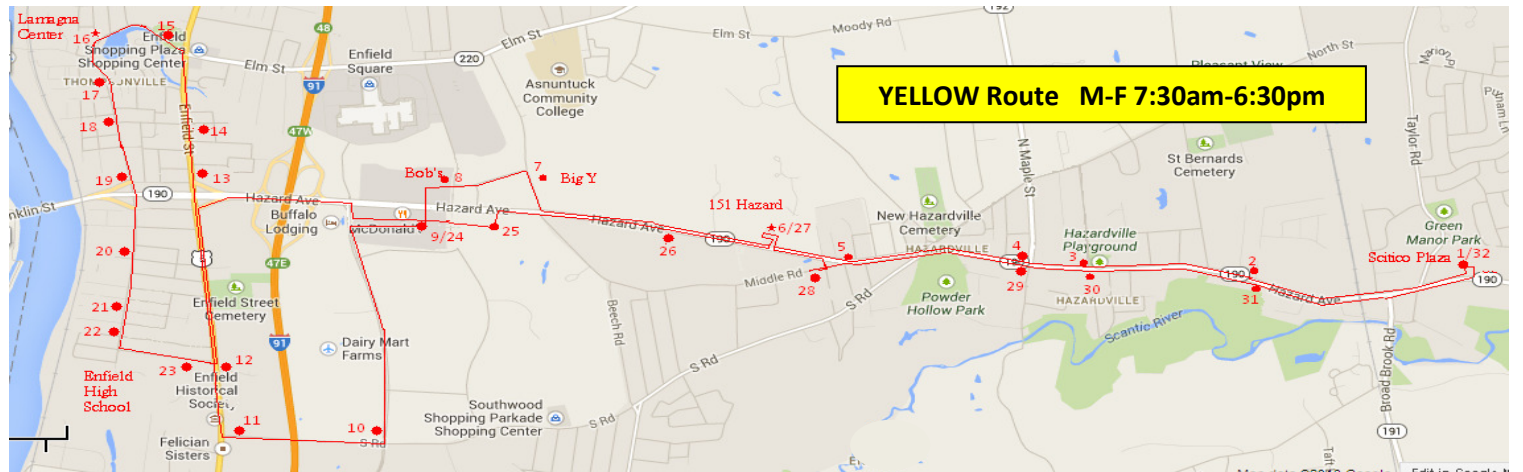

Scitico Plaza	N Maple/ Hazard	151 Hazard Ave TRANSFER STOP	ShopRite	Enfield Terrace / Enfield St	Lamagna Center TRANSFER STOP	Franklin / Pearl	Nutmeg / Pearl	Stop & Shop	151 Hazard Ave	Enfield Library	Scitico Plaza
#1	#4	#6	#9	#12	#16	#19	#22	#25	#27	#28	#32
7:30 am	7:35	7:38	7:47	7:51	7:57	8:00	8:03	8:09	8:12	8:15	8:21
8:30 am	8:35	8:38	8:47	8:51	8:57	9:00	9:03	9:09	9:12	9:15	9:21
9:30 am	9:35	9:38	9:47	9:51	9:57	10:00	10:03	10:09	10:12	10:15	10:21
10:30 am	10:35	10:38	10:47	10:51	10:57	11:00	11:03	11:09	11:12	11:15	11:21
11:30 am	11:35	11:38	11:47	11:51	11:57	12:00	12:03	12:09	12:12	12:15	12:21
12:30 pm	12:35	12:38	12:47	12:51	12:57	1:00	1:03	1:09	1:12	1:15	1:21
1:30 pm	1:35	1:38	1:47	1:51	1:57	2:00	2:03	2:09	2:12	2:15	2:21
2:30 pm	2:35	2:38	2:47	2:51	2:57	3:00	3:03	3:09	3:12	3:15	3:21
3:30 pm	3:35	3:38	3:47	3:51	3:57	4:00	4:03	4:09	4:12	4:15	4:21
4:30 pm	4:35	4:38	4:47	4:51	4:57	5:00	5:03	5:09	5:12	5:15	5:21
5:30 pm	5:35	5:38	5:47	5:51	5:57	6:00	6:03	6:09	6:12	6:15	6:21